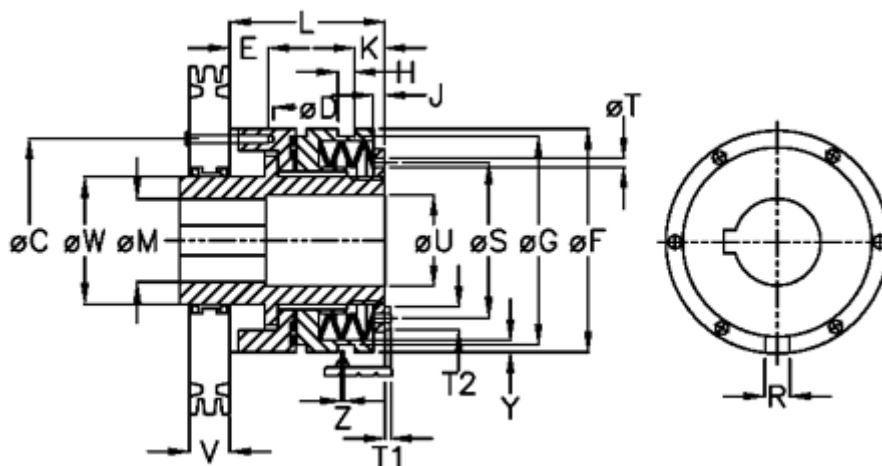

Varenummer: 46924533
 Beskrivelse: Sikkerhedskobling Safelifting C 45 L

Mål

C = 105	L = 125.0	Tallerkenfjeder montering = 5x1L
D = 6xM8	M max = 45	Tallerkenfjeder udførelse = L - svær
E = 12.0	M min = 18	U = 46
F = 120	R = 10	V = 47.0
G = 112.0	S = 82	W = 65
H = 10	T = 6	X = 59.0
J = 8.5	T1 = 4.0	Y = 2
K = 20.0	T2 = 10	Z = 0.1